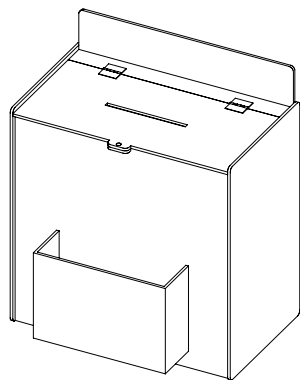

caixa de sugestões

Ref#: PCGCS4

Caixa de Sugestões PCGCS4

250x150x250mm de altura, c/ porta folhetos 150x120mm
acrílico cristal 3mm