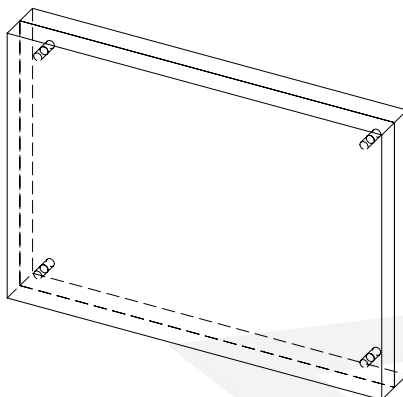

Ref#: PCGTB3

Tombstones PCGTB3

233X170mm
acrílico cristal 15mm

* medidas suscetíveis a alteração consoante o pretendido.