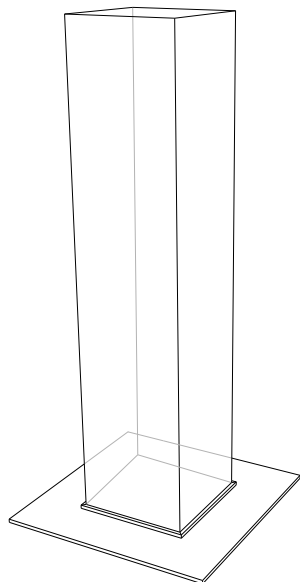

## **Tombstones PCGTB3**

233X170mm  
acrílico cristal 15mm

\* medidas suscetíveis a alteração consoante o pretendido.

Ref#: PCGCB1

Ref#: PCGCB2

Ref#: PCGCB3