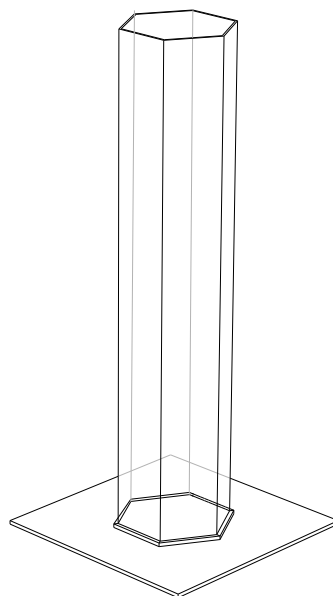

## **Tombstones PCGTB2 (redondo)**

233X170mm  
acrílico cristal 15mm

Ref#: PCGTB3

## **Tombstones PCGTB3**

233X170mm  
acrílico cristal 15mm

\* medidas suscetíveis a alteração consoante o pretendido.

Ref#: PCGCB1

Ref#: PCGCB2

Ref#: PCGCB3