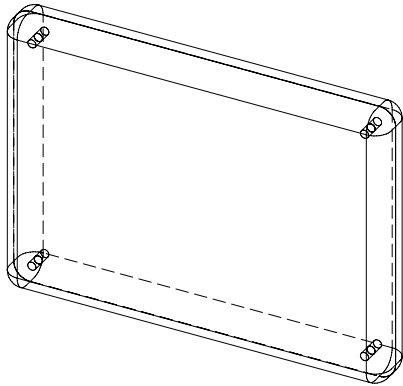

Ref#: PCGTB2

Tombstones PCGTB2 (redondo)

233X170mm
acrílico cristal 15mm